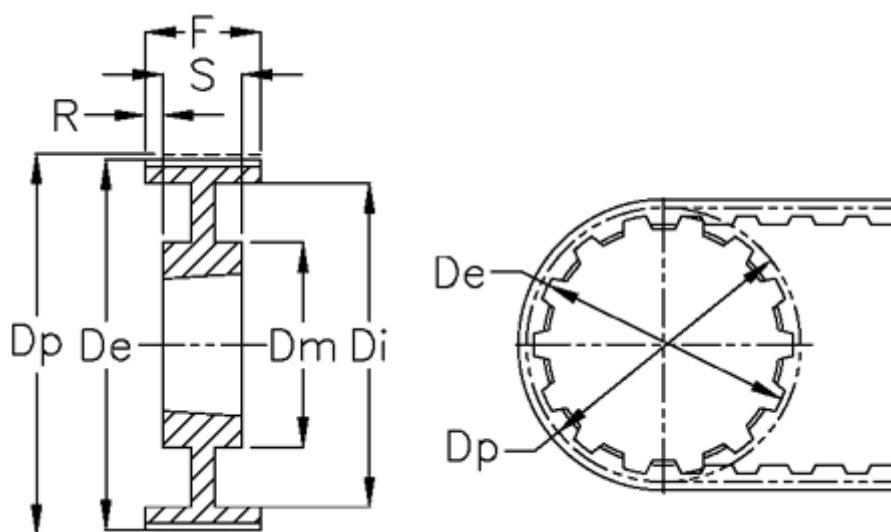

Varenummer: 604133072170
Beskrivelse: Tandremskive for taperbøsning
HTD 72 14M 170 TL 4040

Mål

Bredde	= 170	r	= 42.5
De	= 318.06	S	= 102
Di	= 280	Tandantal	= 72
Dm	= 230	Type	= 14M
Dp	= 320.86	Vægt	= 46.9
F	= 187		
For bøsning	= 4040		
Max boring	= 100		